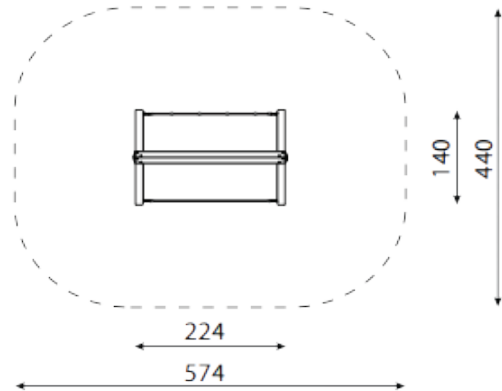

frame speeltoestellen

■ **Bestelnummer**
11.7111

■ **Toestelomschrijving**
frame hanghuis

■ **Technische gegevens**

- Afmetingen:
 - lengte 223 cm
 - breedte 140 cm
 - hoogte 200 cm
- Valhoogte: 200 cm
- Obstakelvrije valruimte: 574 x 440 cm