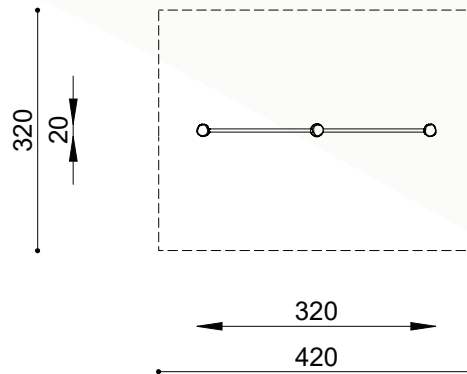

natuurlijk avontuurlijk spelen

Bestelnummer

ROB 05.01.02

Toestelomschrijving

robinia tweedelig duikelrek
(houtsnijwerk is optioneel)

Technische gegevens

- Afmetingen:
 - lengte 320 cm
 - breedte 20 cm
 - hoogte 300 cm
- Valhoogte: < 110 / 140 cm
- Obstaclevrije valruimte: 420 x 320 cm

Speelwaarde

Ook speelvoorzieningen waarop geturnd kan worden, horen thuis op een speelplein. Kinderen testen graag hun lichamelijke capaciteiten. De graad van succes bepaalt onder andere hun plaats in de groep. Juist aan het duikelrek zijn bewegingen als de "rol voorwaarts" een bron van fysieke zelfkennis.