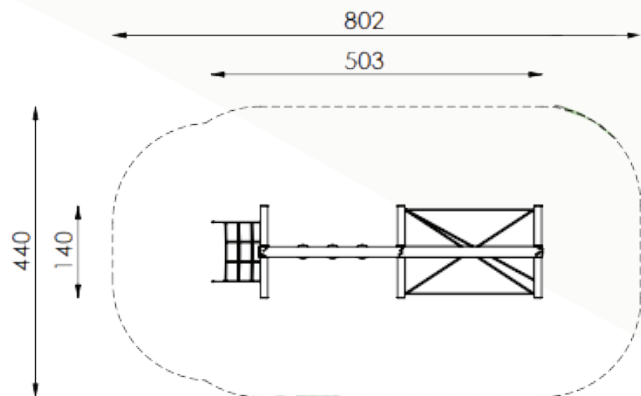

frame speeltoestellen

Bestelnummer

11.7101-210804-N0

Toestelomschrijving

frame nethuis Reutlingen

Technische gegevens

- Afmetingen:
 - lengte 140 cm
 - breedte 503 cm
 - hoogte 200 cm
- Valhoogte: 200 cm
- Obstakelvrije valruimte: 440 x 802 cm

Speelwaarde

Het idee voor de buitenframes is gebaseerd op de vorm van huizen. Geometrische basisvormen vormen het kader - "frame" voor de verschillende speelopties die je te wachten staan. Met behulp van felle kleuren en modulaair combineerbare speelwaarden, opent frame een ervaringswereld voor kinderen en tieners die verder gaat dan spelen. Of het nu gaat om individuele huisjes bedoeld als eye-catcher of om hele avonturendorpen - de combinatiemogelijkheden zijn eindeloos.