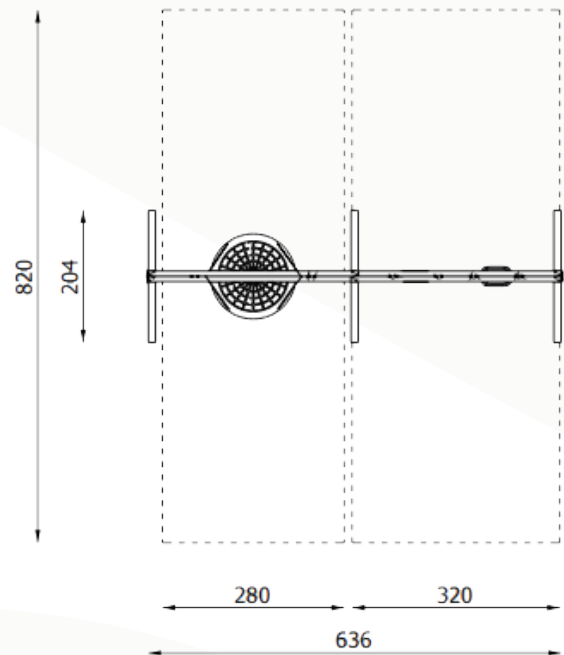

frame speeltoestellen

Bestelnummer

11.6040-210831-R2

Toestelomschrijving

frame nest+dubbele schommelcombinatie

Technische gegevens

- Afmetingen:
 - lengte 205 cm
 - breedte 624 cm
 - hoogte 264 cm
- Valhoogte: 150 cm
- Obstakelvrije valruimte: 810 x 624 cm

Speelwaarde

Het idee voor de buitenframes is gebaseerd op de vorm van huizen. Geometrische basisvormen vormen het kader - "frame" voor de verschillende speelopties die je te wachten staan.

Met behulp van felle kleuren en modulair combineerbare speelwaarden, opent frame een ervaringswereld voor kinderen en tieners die verder gaat dan spelen. Of het nu gaat om individuele huisjes bedoeld als eye-catcher of om hele avonturendorpen - de combinatiemogelijkheden zijn eindeloos.