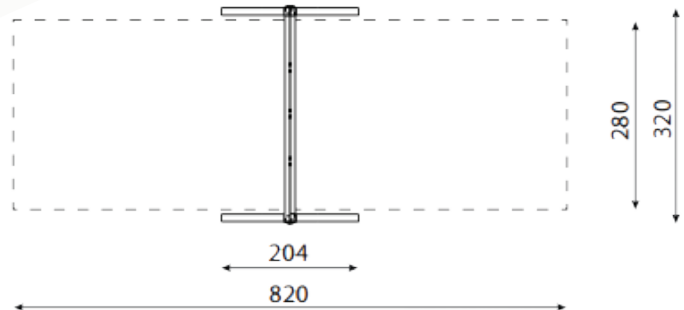

frame speeltoestellen

■ **Bestelnummer**
11.6075

■ **Toestelomschrijving**
frame touwschommel

■ **Technische gegevens**

- Afmetingen:
 - lengte 204 cm
 - breedte 280 cm
 - hoogte 265 cm
- Valhoogte: 150 cm
- Obstakelvrije valruimte: 820 x 320 cm

■ **Speelwaarde**

Het idee voor de buitenframes is gebaseerd op de vorm van huizen. Geometrische basisvormen vormen het kader - "frame" voor de verschillende speelopties die je te wachten staan. Met behulp van felle kleuren en modulair combineerbare speelwaarden, opent frame een ervaringswereld voor kinderen en tieners die verder gaat dan spelen. Of het nu gaat om individuele huisjes bedoeld als eye-catcher of om hele avonturendorpen - de combinatiemogelijkheden zijn eindeloos.