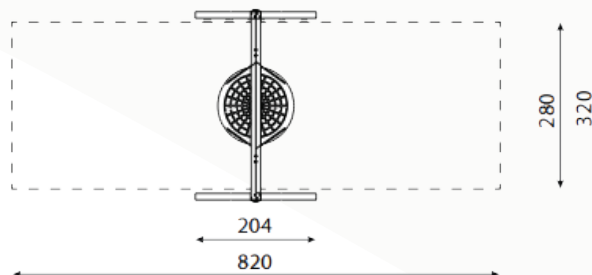

frame speeltoestellen

■ Bestelnummer

11.6040

■ Toestelomschrijving

frame vogelnestschommel

■ Technische gegevens

- Afmetingen:
 - lengte 204 cm
 - breedte 280 cm
 - hoogte 265 cm
- Valhoogte: 250 cm
- Obstakelvrije valruimte: 820 x 320 cm

■ Speelwaarde

Het idee voor de buitenframes is gebaseerd op de vorm van huizen. Geometrische basisvormen vormen het kader - "frame" voor de verschillende speelopties die je te wachten staan. Met behulp van felle kleuren en modulair combineerbare speelwaarden, opent frame een ervaringswereld voor kinderen en tieners die verder gaat dan spelen. Of het nu gaat om individuele huisjes bedoeld als eye-catcher of om hele avonturedorpen - de combinatiemogelijkheden zijn eindeloos.