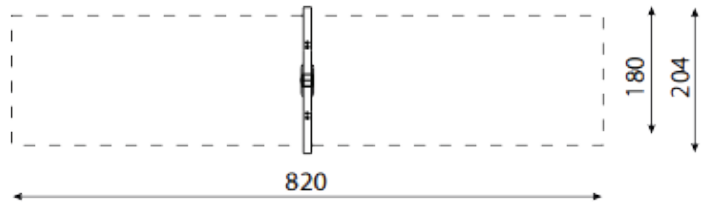

frame speeltoestellen

■ **Bestelnummer**
11.6050

■ **Toestelomschrijving**
frame enkele schommel

■ **Technische gegevens**

- Afmetingen:
 - lengte 180 cm
 - breedte 15 cm
 - hoogte 300 cm
- Valhoogte: 150 cm
- Obstakelvrije valruimte: 820 x 204 cm

■ **Speelwaarde**

Het idee voor de buitenframes is gebaseerd op de vorm van huizen. Geometrische basisvormen vormen het kader - "frame" voor de verschillende speelopties die je te wachten staan. Met behulp van felle kleuren en modulair combineerbare speelwaarden, opent frame een ervaringswereld voor kinderen en tieners die verder gaat dan spelen. Of het nu gaat om individuele huisjes bedoeld als eye-catcher of om hele avonturedorpen - de combinatiemogelijkheden zijn eindeloos.