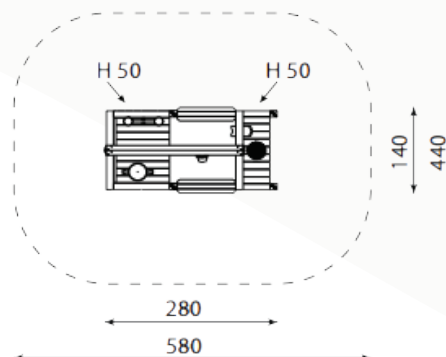

frame speeltoestellen

Bestelnummer

11.3121

Toestelomschrijving

Frame bakhuis

Technische gegevens

- Afmetingen:
 - lengte 280 cm
 - breedte 140 cm
 - hoogte 200 cm
- Valhoogte: 125 cm
- Obstakelvrije valruimte: 580 x 440 cm