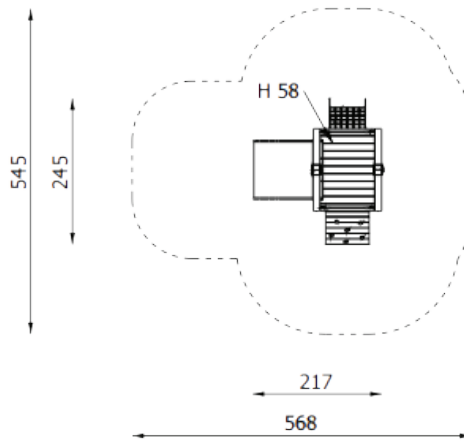

frame speeltoestellen

■ **Bestelnummer**
11.5121-210831-R1

■ **Toestelomschrijving**
Frame glijhuis Kuli

■ **Technische gegevens**

- Afmetingen:
 - lengte 217 cm
 - breedte 245 cm
 - hoogte 300 cm
- Valhoogte: 100 cm
- Obstakelvrije valruimte: 545 x 568 cm