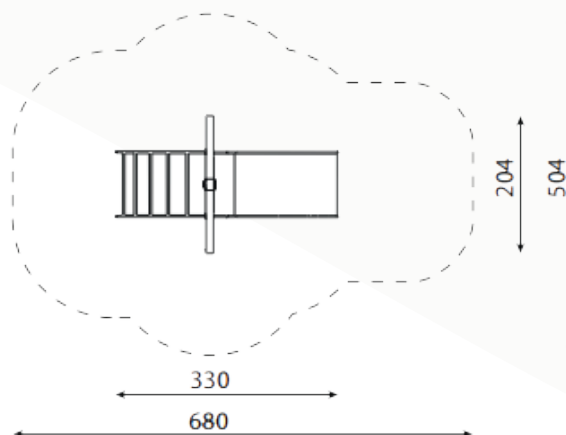

frame speeltoestellen

Bestelnummer

11.5121

Toestelomschrijving

Frame glijhuis 3

Technische gegevens

- Afmetingen:
 - lengte 330 cm
 - breedte 204 cm
 - hoogte 300 cm
- Valhoogte: 100 cm
- Obstakelvrije valruimte: 680 x 504 cm

Speelwaarde

Het idee voor de buitenframes is gebaseerd op de vorm van huizen. Geometrische basisvormen vormen het kader - "frame" voor de verschillende speelopties die je te wachten staan. Met behulp van felle kleuren en modulair combineerbare speelwaarden, opent frame een ervaringswereld voor kinderen en tieners die verder gaat dan spelen. Of het nu gaat om individuele huisjes bedoeld als eye-catcher of om hele avonturendorpen - de combinatiemogelijkheden zijn eindeloos.