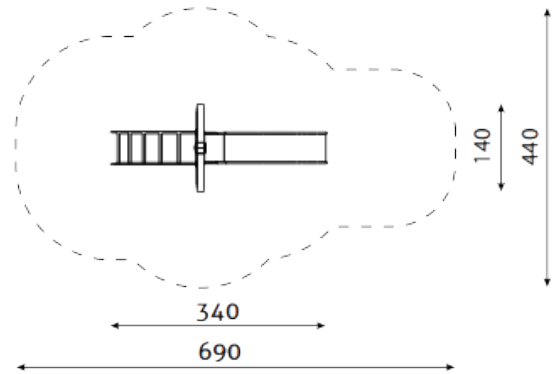

frame speeltoestellen

■ Bestelnummer

11.5111

■ Toestelomschrijving

Frame glijhuis 2

■ Technische gegevens

- Afmetingen:
 - lengte 340 cm
 - breedte 140 cm
 - hoogte 265 cm
- Valhoogte: 100 cm
- Obstakelvrije valruimte: 690 x 440 cm