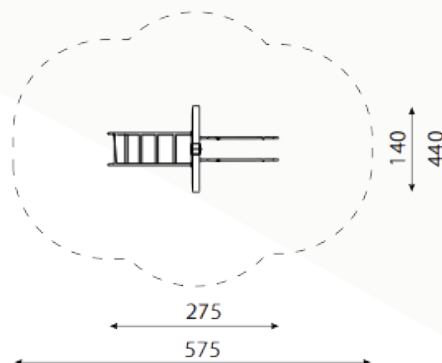

## Technische gegevens

- Afmetingen:
  - lengte 141 cm
  - breedte 198 cm
  - hoogte 265 cm
- Valhoogte: 100 cm
- Obstakelvrije valruimte: 438 x 497 cm