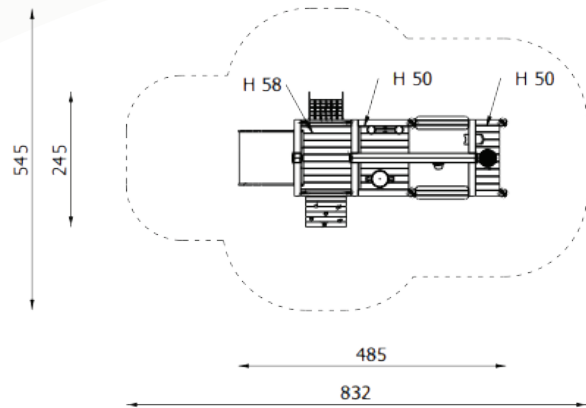

frame speeltoestellen

■ **Bestelnummer**
11.3121-210831-R0

■ **Toestelomschrijving**
Frame bakhuis glijcombinatie

■ **Technische gegevens**

- Afmetingen:
 - lengte 470 cm
 - breedte 249 cm
 - hoogte 200 cm
- Valhoogte: 125 cm
- Obstakelvrije valruimte: 819 x 536 cm