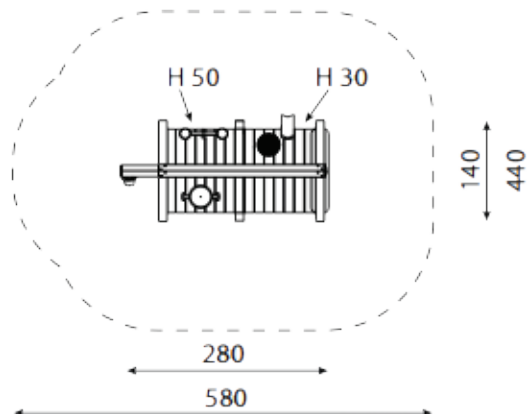

frame speeltoestellen

■ Bestelnummer

11.3111

■ Toestelomschrijving

Frame kookhuis

■ Technische gegevens

- Afmetingen:
 - lengte 140 cm
 - breedte 280 cm
 - hoogte 200 cm
- Valhoogte: 63 cm
- Obstakelvrije valruimte: 440 x 580 cm