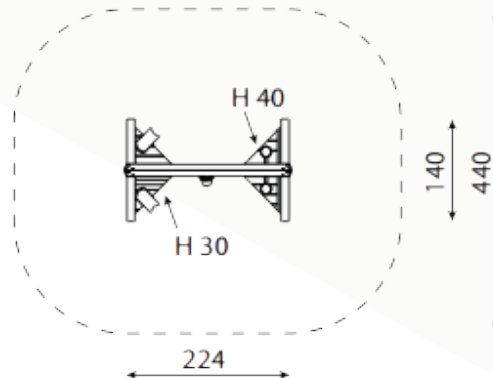

frame speeltoestellen

Bestelnummer

11.3101

Toestelomschrijving

Frame zandhuis

Technische gegevens

- Afmetingen:

lengte 140 cm

breedte 225 cm

hoogte 200 cm

- Valhoogte: 100 cm

- Obstakelvrije valruimte: 440 x 525 cm

Speelwaarde

Het idee voor de buitenframes is gebaseerd op de vorm van huizen. Geometrische basisvormen vormen het kader - "frame" voor de verschillende speeloortjes die je te wachten staan.