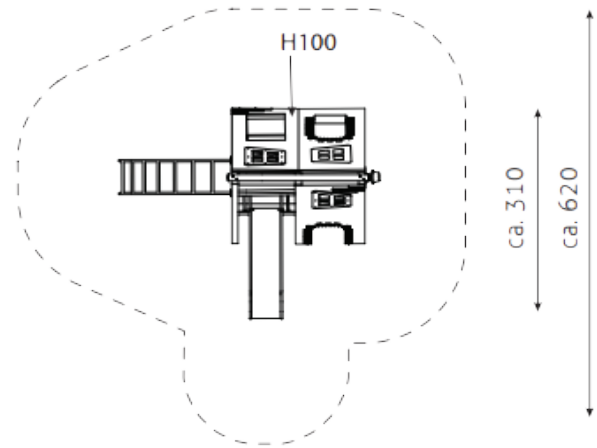

■ **Bestelnummer**
12.0025

Toestelomschrijving
■ speelhuis Lotte

Technische gegevens

- Afmetingen:
 - lengte 370 cm
 - breedte 310 cm
 - hoogte 230 cm
- Valhoogte: 100 cm
- Obstakelvrije valruimte: 670 x 620 cm