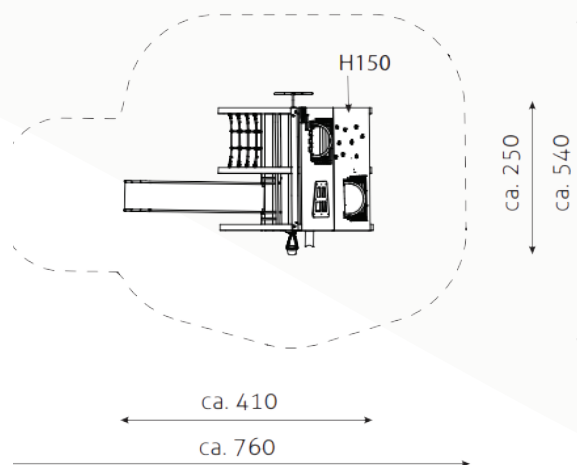

speelhuizen

■ Bestelnummer

12.0075

■ Toestelomschrijving

speelhuis Linda

■ Technische gegevens

- Afmetingen:
 - lengte 410cm
 - breedte 250 cm
 - hoogte 280 cm
- Valhoogte: 150 cm
- Obstakelvrije valruimte: 760 x 540 cm

■ Speelwaarde

Ook speelvoorzieningen waarop geturnd kan worden, horen thuis op een speelplein. Kinderen testen graag hun lichamelijke capaciteiten. De graad van succes bepaalt onder andere hun plaats in de groep.