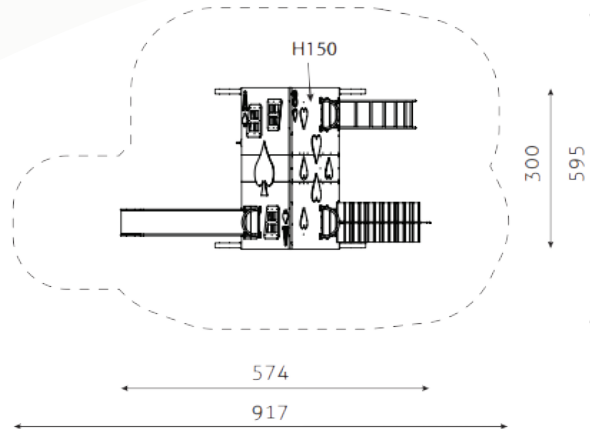

# speelhuizen

■ **Bestelnummer**  
12.0100

■ **Toestelomschrijving**  
speelhuis kaarten

■ **Technische gegevens**

- Afmetingen:
  - lengte 574 cm
  - breedte 300 cm
  - hoogte 362 cm
- Valhoogte: 100 cm
- Obstakelvrije valruimte: 917 x 595 cm