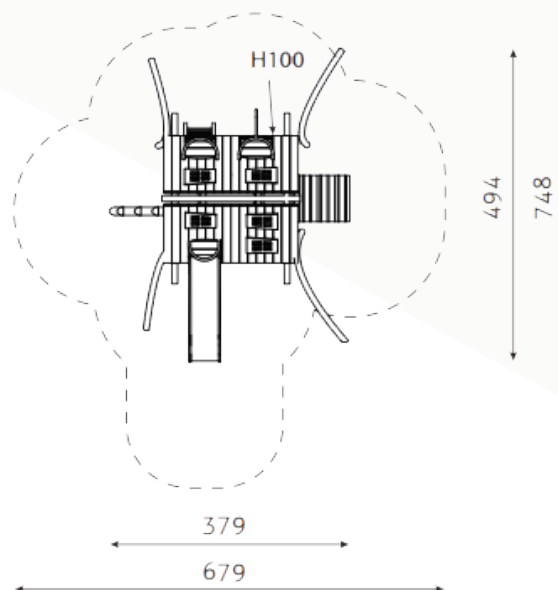

speelhuizen

Bestelnummer

12.0150

Toestelomschrijving

speelhuis gras 1

Technische gegevens

- Afmetingen:
 - lengte 379 cm
 - breedte 494 cm
 - hoogte 395 cm
- Valhoogte: 100 cm
- Obstakelvrije valruimte: 679 x 748 cm