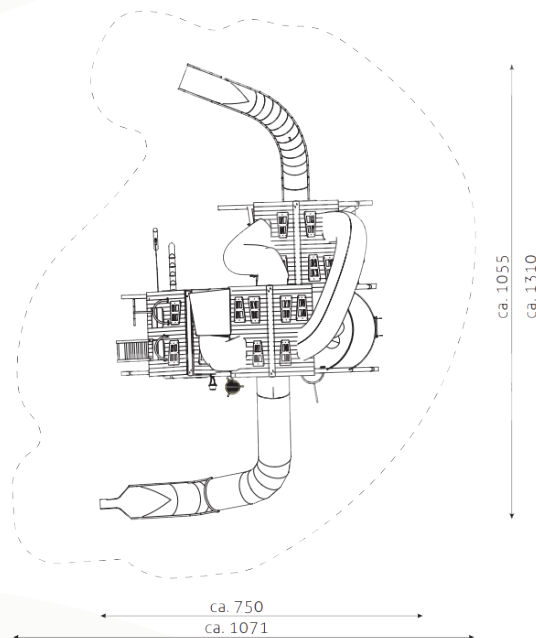

■ Bestelnummer

12.1000

■ Toestelomschrijving

speelhuis groot 3

■ Technische gegevens

- Afmetingen:
 - lengte 750 cm
 - breedte 1055 cm
 - hoogte 606 cm
- Valhoogte: 300 cm
- Obstakelvrije valruimte: 1071 x 1310 cm