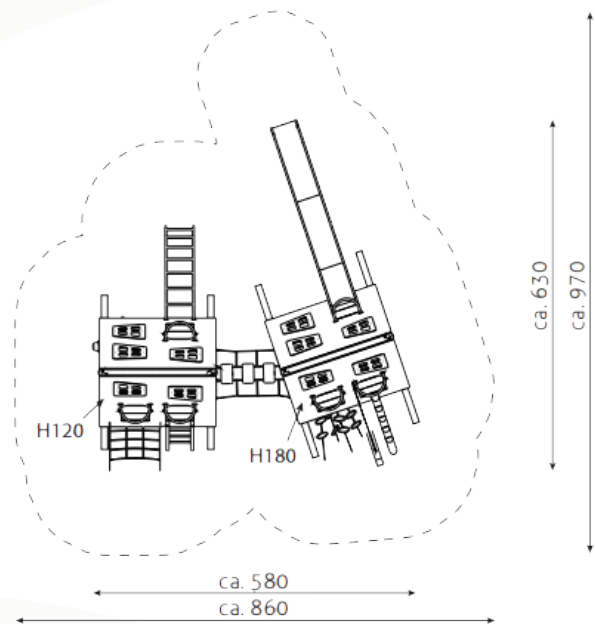

■ Bestelnummer

12.0200

■ Toestelomschrijving

speelhuis 2

■ Technische gegevens

- Afmetingen:
 - lengte 580 cm
 - breedte 630 cm
 - hoogte 380 cm
- Valhoogte: 300 cm
- Obstakelvrije valruimte: 860 x 970 cm

■ Speelwaarde