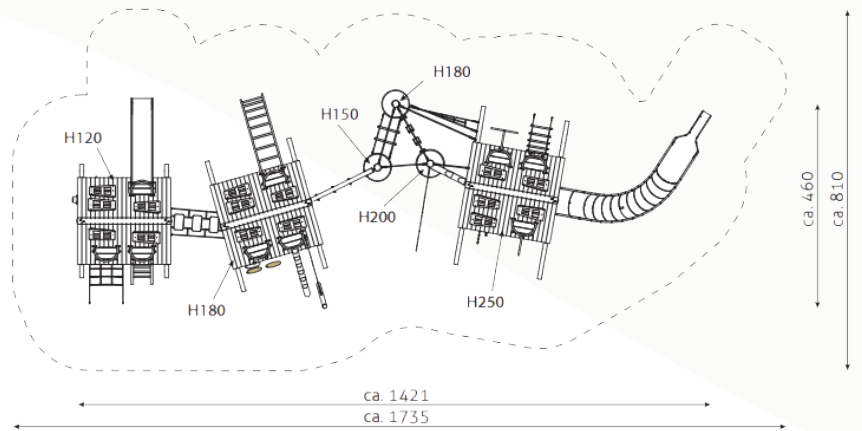

speelhuizen

Bestelnummer

12.0400

Toestelomschrijving speelhuis groot 1

Technische gegevens

- Afmetingen:
 - lengte 1421 cm
 - breedte 460 cm
 - hoogte 450 cm
- Valhoogte: 300 cm
- Obstakelvrije valruimte: 1735 x 810 cm