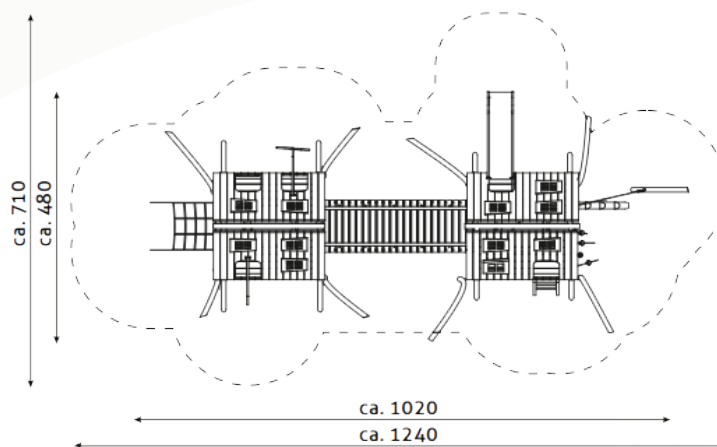

## ■ Technische gegevens

- Afmetingen:
  - lengte 1020 cm
  - breedte 480 cm
  - hoogte 400 cm
- Valhoogte: 150 cm
- Obstakelvrije valruimte: 1240 x 480 cm