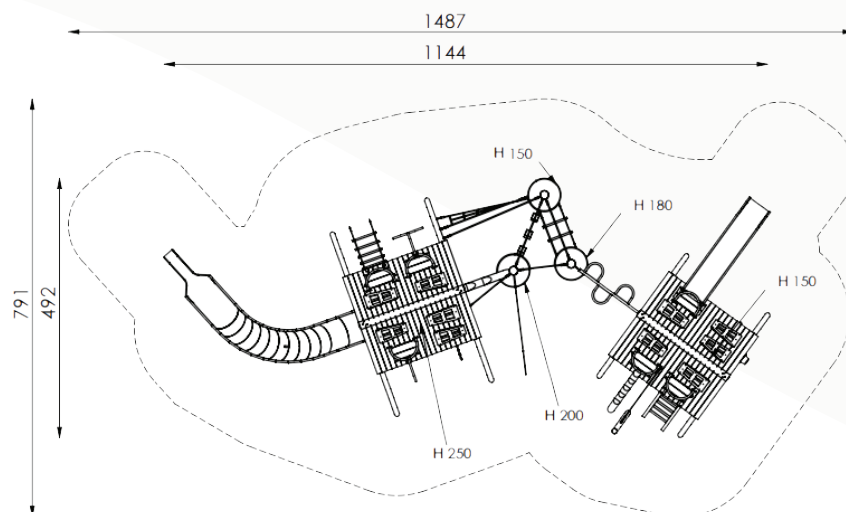

speelhuizen

Bestelnummer

12.0300

Toestelomschrijving

speelhuis 3

Technische gegevens

- Afmetingen:

lengte 1164 cm

breedte 492 cm

hoogte 451 cm

- Valhoogte: 300 cm

- Obstakelvrije valruimte: 1487 x 791 cm

Speelwaarde

De combinatie van verschillende speelhuisjes stimuleert de verbeelding van kinderen en maakt het veroveren ervan tot een belevenis. Van kleine huisjes tot enorme en ingewikkelde gebouwen - wij hebben het juiste speelhuis voor elk project.