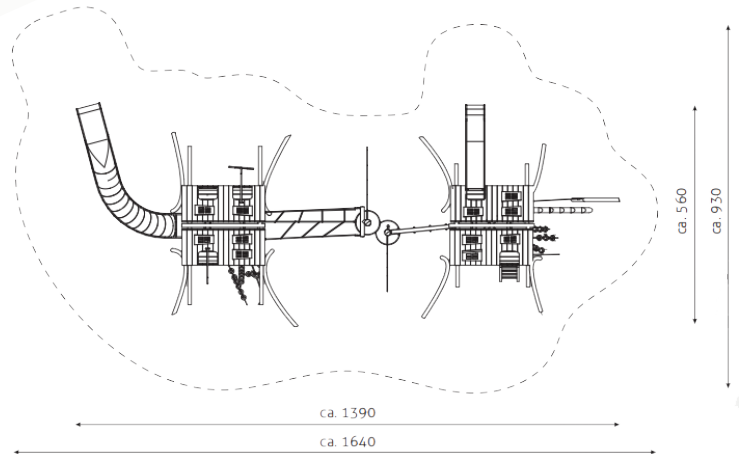

# speelhuizen

■ **Bestelnummer**  
12.0350

■ **Toestelomschrijving**  
speelhuis gras 3

■ **Technische gegevens**

- Afmetingen:
  - lengte 1390 cm
  - breedte 560 cm
  - hoogte 450 cm
- Valhoogte: 300 cm
- Obstakelvrije valruimte: 1640 x 930 cm