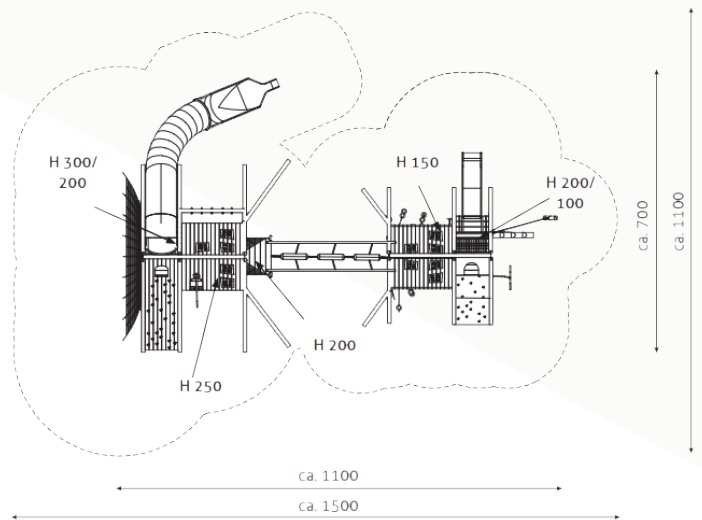

# speelhuizen

■ **Bestelnummer**  
12.0450

■ **Toestelomschrijving**  
speelhuis groot 2

■ **Technische gegevens**

- Afmetingen:
  - lengte 1100 cm
  - breedte 700 cm
  - hoogte 400 cm
- Valhoogte: 300 cm
- Obstakelvrije valruimte: 1500 x 1100 cm