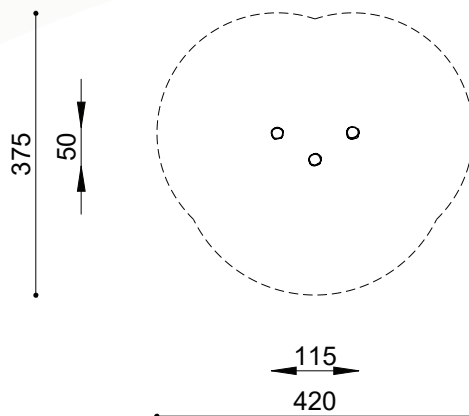

■ Bestelnummer

ROB 04.07.02

■ Toestelomschrijving

robinia springpalen

■ Technische gegevens

- Afmetingen:
 - lengte 115 cm
 - breedte 50 cm
 - hoogte 100 cm
- Valhoogte: < 100 cm
- Obstakelvrije valruimte: 420 x 375 cm