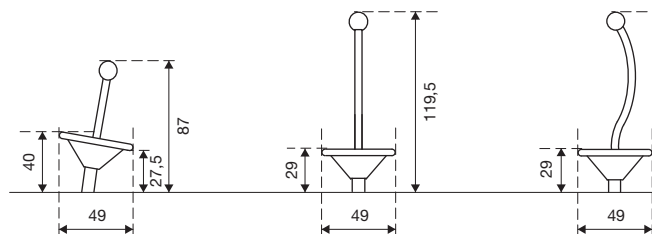

fortissimo's

50000317 fortissimo piano   50000319 fortissimo mezzo   50000323 fortissimo forte

1 : 50

Speelwaarde

De fortissimo's zijn kleine elegante draai- en tuimeltoestellen die op nagenoeg elke ondergrond kunnen worden geplaatst. Ze bieden een permanent fraaie aanblik door het gebruik van roestvrij staal en de opvallende kleuren van sierbol en rubber zitvlak met speels motief. De draaitoestellen hebben een geringe valhoogte en nemen slechts een kleine veiligheidsruimte in beslag. Het onderhoud is tot een minimum beperkt door het gebruik van roestvrij staal en de blinde verbindingen. De drie types hebben elk een verschillend draai-effect door de vorm van de stang en de hellende positionering.

Technische gegevens

- Afmetingen:
  - diameter 0,49 m
  - hoogte piano 0,87 m
  - hoogte mezzo en forte 1,195 mBij de speeltoestellen voor bevestiging op een rubberen oppervlak wordt een kortere as geleverd.
- Gewicht: ca. 63 kg
- Stang $\varnothing$ 48 mm, asbuis $\varnothing$ 80 mm, buisomranding $\varnothing$ 42 mm en zijplaat van roestvrij staal; wanddikte buizen 2,5 mm.
- Sierbol $\varnothing$ 120 mm vervaardigd van verzinkt staal behandeld met een twee-componenten lak; standaard kleuren RAL 6018 geelgroen en RAL 5005 signaalblauw.
- Zit-/staanvlak bekleed met gerecycled geel en blauw rubber; rubberkleur groen is optioneel. Voordelen rubber: rot-, vorst-, en weerbestendig, slipvrij. Onderhoudsvriendelijk draailager.
- Verzinkt stalen funderingsanker.
- Funderingen: 1 st. 50 x 50 x 60 cm

Veiligheid

- Speeltoestellen gecertificeerd op basis van de EN 1176 norm
- Valhoogte:
  - piano: 30 cm
  - mezzo en forte: 40 cm
- Obstakelvrije valruimte: $\varnothing$ 3,50 m
- Onderhoud: toestelgebonden onderhoud minimaal tweemaal per seizoen; controle naar gelang belasting