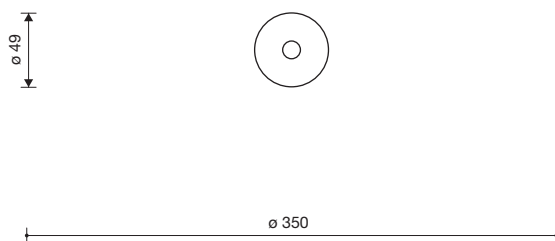

fortissimo's

50000317 fortissimo piano   50000319 fortissimo mezzo   50000323 fortissimo forte

1 : 50

Speelwaarde

De fortissimo's zijn kleine elegante draai- en tuimeltoestellen die op nagenoeg elke ondergrond kunnen worden geplaatst. Ze bieden een permanent fraaie aanblik door het gebruik van roestvrij staal en de opvallende kleuren van sierbol en rubber zitvlak met speels motief. De draaitoestellen hebben een geringe valhoogte en nemen slechts een kleine veiligheidsruimte in beslag. Het onderhoud is tot een minimum beperkt door het gebruik van roestvrij staal en de blinde verbindingen. De drie types hebben elk een verschillend draai-effect door de vorm van de stang en de hellende positionering.

Technische gegevens

- Afmetingen:
  - diameter 0,49 m
  - hoogte piano 0,87 m
  - hoogte mezzo en forte 1,195 mBij de speeltoestellen voor bevestiging op een rubberen oppervlak wordt een kortere as geleverd.
- Gewicht: ca. 63 kg
- Stang $\varnothing$ 48 mm, asbuis $\varnothing$ 80 mm, buisomranding $\varnothing$ 42 mm en zijplaat van roestvrij staal; wanddikte buizen 2,5 mm.
- Sierbol $\varnothing$ 120 mm vervaardigd van verzinkt staal behandeld met een twee-componenten lak; standaard kleuren RAL 6018 geelgroen en RAL 5005 signaalblauw.
- Zit-/staanvlak bekleed met gerecycled geel en blauw rubber; rubberkleur groen is optioneel. Voordelen rubber: rot-, vorst-, en weerbestendig, slipvrij. Onderhoudsvriendelijk draailager.
- Verzinkt stalen funderingsanker.
- Funderingen: 1 st. 50 x 50 x 60 cm

Veiligheid

- Speeltoestellen gecertificeerd op basis van de EN 1176 norm
- Valhoogte:
  - piano: 30 cm
  - mezzo en forte: 40 cm
- Obstakelvrije valruimte: $\varnothing$ 3,50 m
- Onderhoud: toestelgebonden onderhoud minimaal tweemaal per seizoen; controle naar gelang belasting