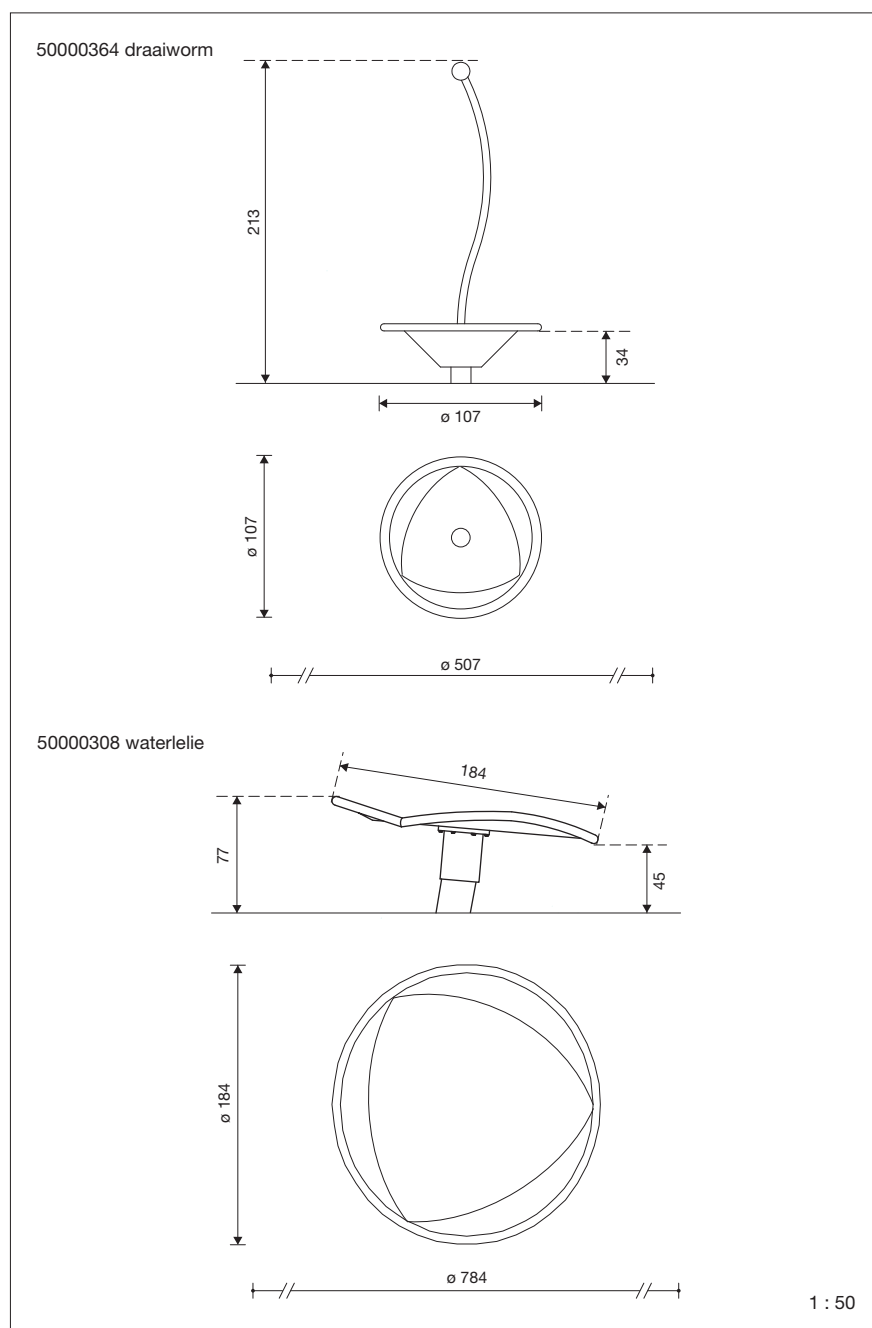

draaiworm - waterlelie

- Obstacle-free space:
  - draaiworm: $\varnothing$ 5,10 m
  - waterlelie: $\varnothing$ 8,00 m
- Maintenance:
  - toestelgebonden onderhoud minimaal tweemaal per seizoen; controle naar gelang gebruik

Speelwaarde

De draaiworm is een opvallend draaitoestel dat zich van de traditionele carrouzels onderscheidt door de vaststaande stang gemonteerd op een draaiende speelvloer. Het toestel wordt in beweging gezet door armkracht of door rond te lopen op de vloer.

Op de draaiende waterlelie kunnen heel wat "kikkers" samen zitten. De blad-vormige carrousel, de hellende speelvloer, de steeds aangenaam warme rubbervloer met kleurenmotief en de opstaande randen maken van de waterlelie een bijzonder en zeer attractief draaitoestel.

Technische gegevens

- Afmetingen:

draaiworm:	
diameter	1,07 m
hoogte	2,13 m
waterlelie:	
diameter	1,84 m
hoogte	0,77 m

Bij de speeltoestellen voor bevestiging op een rubberen oppervlak wordt een kortere as geleverd.

Een rubberen ondergrond wordt bij deze grotere carrouzels niet aanbevolen.

- Gewicht:

draaiworm:	ca. 145 kg
waterlelie:	ca. 415 kg

- Draaiworm:

Stang en buisomranding $\varnothing$ 48 mm van roestvrij staal; wanddikte buizen 2,5 mm.

Asbuis $\varnothing$ 133 mm, sierbol $\varnothing$ 120 mm en onderplaat vervaardigd van verzinkt staal behandeld met een tweecomponenten lak; standaard kleuren RAL 1018 zinkgeel en RAL 6018 geelgroen; opties RAL 3013 tomatenrood, RAL 5005 signaalblauw.

Waterlelie:

Buisomranding $\varnothing$ 60 mm van roestvrij staal.

Staalvoetbuis $\varnothing$ 250 mm en onderplaat vervaardigd van verzinkt staal behandeld met een tweecomponenten lak; standaard kleur RAL 6018 geelgroen; opties RAL 1018 zinkgeel, RAL 3013 tomatenrood, RAL 5005 signaalblauw.

Zit-/staanvlak bekleed met gerecycled geel en groen rubber; rubberkleur blauw is optioneel. Voordelen rubber: rot-, vorst-, en weerbestendig, slipvrij.

Onderhoudsvriendelijk draailager.

Verzinkt stalen funderingsanker.

- Funderingen: 1 st. 100 x 100 x 60 cm

Veiligheid

- Speeltoestellen gecertificeerd op basis van de EN 1176 norm

- Valhoogte:

draaiworm:	39 cm
waterlelie:	84 cm
normatieve valhoogte:	100 cm