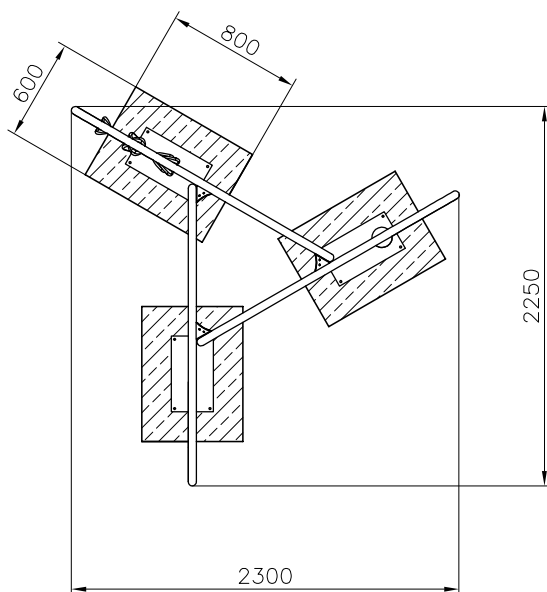

klimglobe

50000457 klimglobe

Speelwaarde

De wereld van een kind in een notendop: je vindt avonturen en plezier in alle vier windrichtingen. Van uitdagend klimmen tot ontspannen naar beneden glijden. Doordat de klimglobe rond is, geeft het de indruk alsof het echt een wereldbol is. Zo gaan kinderen de wereld als een veilige, speelse plek zien.

Technische gegevens

- Afmetingen:
  - lengte 2,30 m
  - breedte 2,25 m
  - hoogte 2,10 m
- Gewicht: ca. 135 kg
- Buizen van de klimglobe zijn gemaakt van roestvrij staal.
  Dichte klimwand gemaakt van kunststof HMPE, in de kleur groen, met gele klimgrepen.
- Obstakelvrije valruimte: 530 x 555 cm
- Funderingen: 3 st. 60 x 80 x 60 cm

Veiligheid

- Speeltoestellen gecertificeerd op basis van de EN 1176 norm
- Valhoogte: 160 cm
- Onderhoud: toestelgebonden onderhoud minimaal tweemaal per seizoen; controle naargelang belasting