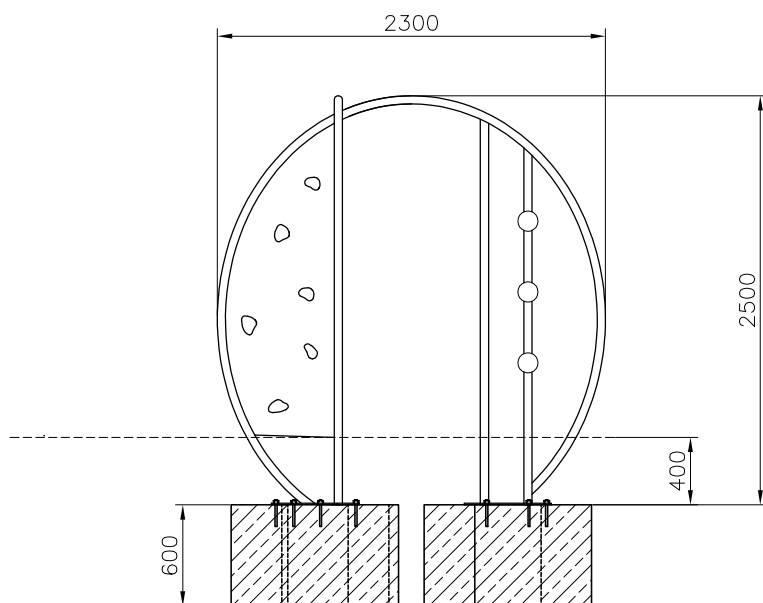

klimglobe

50000457 klimglobe

Speelwaarde

De wereld van een kind in een notendop: je vindt avonturen en plezier in alle vier windrichtingen. Van uitdagend klimmen tot ontspannen naar beneden glijden. Doordat de klimglobe rond is, geeft het de indruk alsof het echt een wereldbol is. Zo gaan kinderen de wereld als een veilige, speelse plek zien.

Technische gegevens

- Afmetingen:
  - lengte 2,30 m
  - breedte 2,25 m
  - hoogte 2,10 m
- Gewicht: ca. 135 kg
- Buizen van de klimglobe zijn gemaakt van roestvrij staal.
  Dichte klimwand gemaakt van kunststof HMPE, in de kleur groen, met gele klimgrepen.
- Obstakelvrije valruimte: 530 x 555 cm
- Funderingen: 3 st. 60 x 80 x 60 cm

Veiligheid

- Speeltoestellen gecertificeerd op basis van de EN 1176 norm
- Valhoogte: 160 cm
- Onderhoud: toestelgebonden onderhoud minimaal tweemaal per seizoen; controle naargelang belasting