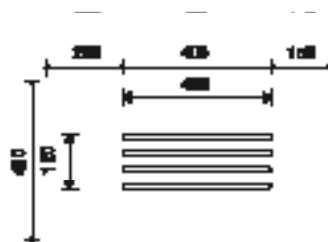

Watervallen bestaande uit een constructie van twee resp. vier naast elkaar gemonteerde L-vormige roestvrijstalen buizen met gelijke hoogten.

50000081 grote regenboog

50000082 kleine regenboog

Gebruiksmogelijkheden

50000082 kleine regenboog

50000098 kleine waterval

50000081 grote regenboog

50000097 grote waterval

1 : 200

Speelwaarde

Niemand loopt voorbij aan de regenboog, een fascinerende boogconstructie van glanzend roestvrij staal. Slechts weinigen is het gegeven de regenboog te overschrijden.

Technische gegevens

- Afmetingen (vanaf maaiveld):

kleine regenboog:

lengte	4,16 m
breedte	0,84 m
hoogte	1,28 m

grote regenboog:

lengte	4,16 m
breedte	1,20 m
hoogte	1,28 m

kleine waterval:

lengte	4,37 m
breedte	0,48 m
hoogte	0,55 m

grote waterval:

lengte	4,37 m
breedte	1,20 m
hoogte	0,55 m

- Gewicht:

regenbogen:	resp. ca. 220/280 kg
watervallen:	resp. ca. 140/280 kg

- Regenbogen en watervallen in een deel vervaardigd van roestvrijstaal buis \varnothing 114 mm, wanddikte 3 mm.