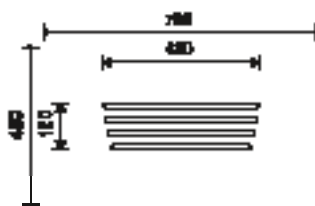

50000081 grote regenboog