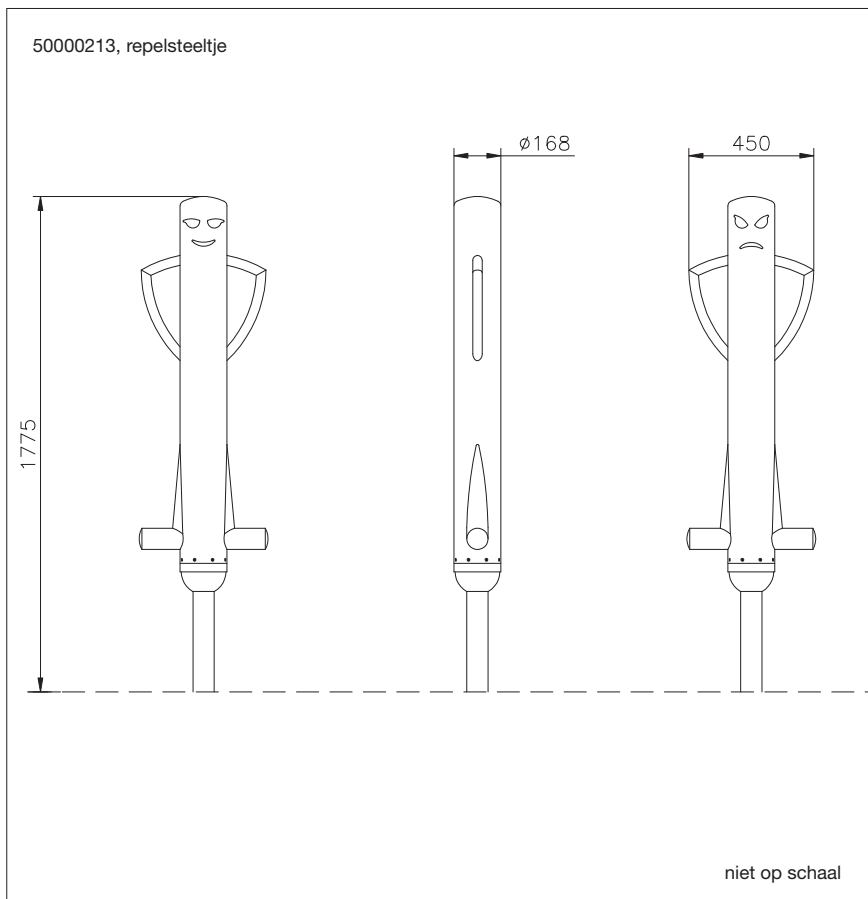

repelsteeltje

Speelwaarde

Wilde, snelle, Repelsteeltje! Dit weergalozе speeltoestel is niet voor de rustige momenten. Het is maar voor één doel gemaakt: zo snel mogelijk ronddraaien! Wie zichzelf hiermee niet in het zweet werkt moet het opnieuw proberen.

Net als in het sprookje heeft Repelsteeltje twee gezichten: blij en boos. Aan de ene kant lijkt hij je vriend en wil hij je helpen, maar niks zonder prijs. Dus voor je het weet verandert hij in je vijand!

Technische gegevens

- Afmetingen:
  - lengte 0,45 m
  - breedte 0,17 m
  - hoogte 1,78 m
- Gewicht: 100 kg
- Repelsteeltje vervaardigd van thermisch verzinkt staal afgewerkt met een tomatenrode slijtvaste laklaag. Stalen fundamentankers.
- Obstacle vrije valruimte Ø 3,50 x 3,00 m
- Funderingen: 1 st. 80 x 80 x 80 cm

Veiligheid

- Speeltoestellen gecertificeerd op basis van de EN 1176 norm
- Valhoogte: 59 cm
- Onderhoud: toestelgebonden onderhoud minimaal tweemaal per seizoen; controle naargelang gebruik