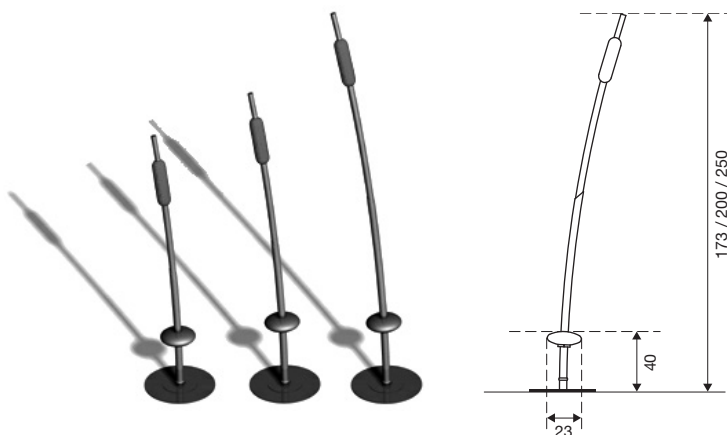

Beschrijving

Rietpluim bestaande uit een roestvrijstaalen buis met stavlak en rubberen sierkolf. Het veermechanisme met swingdemper laat toe in alle richtingen te zwieren. De rietpluimen worden bij voorkeur groepsgewijs per drie opgesteld.

Leveringsomvang

1 rietpluim met funderingsanker

Origineel Linie M

50000022 / 50000023 / 50000024
50000025 / 50000026 / 50000027

rietpluimen

50000022 / 50000023 / 50000024
50000025 / 50000026 / 50000027
rietpluimen

∅ 45

∅ 400

1 : 50

Speelwaarde

De rietpluimen laten toe in alle richtingen veilig te zwieren dankzij de ingebouwde swingdemper. Zelfs wilde spelletjes zijn mogelijk en het scheidt plezier eerst krachtig te swingen om zich daarna langzaam te laten uitzwieren. Het aparte design van de rietpluim trekt ook jongeren en volwassenen aan.

Technische gegevens

- Afmetingen:
 - hoogten 2,50 m/2,00 m/1,73 m
 - buisdikte 45 mm
- Gewicht: ca. 80 kg
- Rietpluimen volledig vervaardigd van roestvrijstalen buis en in één deel geleverd. Rietpluim met sierkolf van geel of groen rubber.
- Obstakelvrije valruimte: $\varnothing 4,00 \times 3,00$ m
- Funderingen: 1 st. 80 x 80 x 80 cm