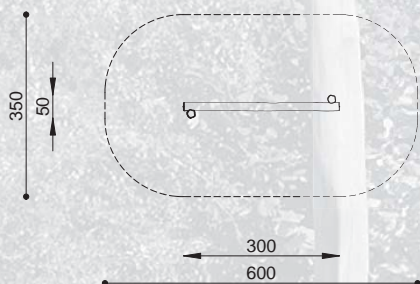

## Technische gegevens

- Afmetingen:
  - lengte 300 cm
  - breedte 50 cm
  - hoogte 30 cm
- Valhoogte: < 60 cm
- Obstakelvrije valruimte: 600 x 350 cm

## Technische gegevens

- Afmetingen:
  - lengte 915 cm
  - breedte 420 cm
  - hoogte 170 cm
- Valhoogte: < 60 cm
- Obstakelvrije valruimte: 1215 x 720 cm