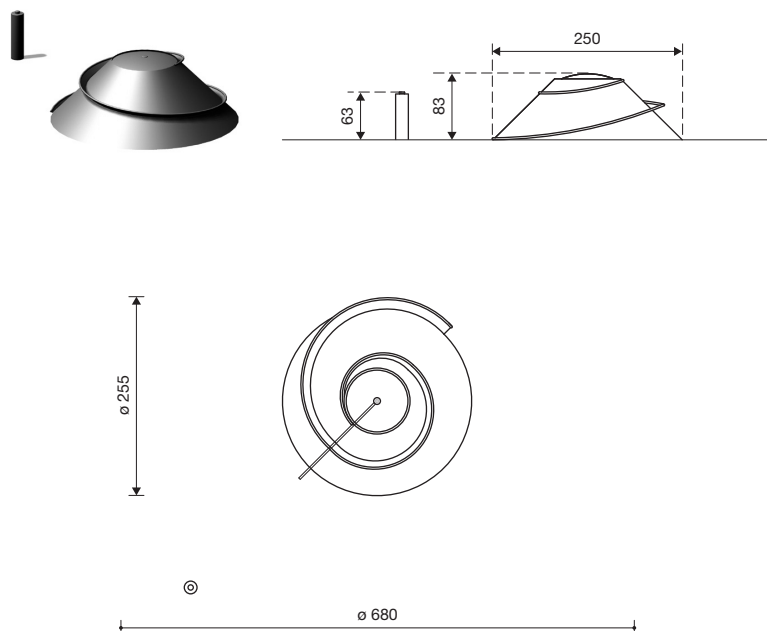

Leveringsomvang

1 walvis en 2 zuilen
1 vulkaan en 1 zuil

Origineel Linie M

50000180

50000281

walvis - vulkaan

50000180 walvis

50000281 vulkaan

Technische gegevens

- Afmetingen:

walvis:	
lengte	5,35 m
breedte	2,55 m
hoogte	1,07 m
vulkaan:	
diameter	2,55 m
hoogte	0,83 m

- Gewicht:

walvis	ca. 500 kg
vulkaan	ca. 200 kg

- Walvis en vulkaan volledig vervaardigd van roestvrij staal en in één deel geleverd. Staalplaat dikte 3 à 5 mm.