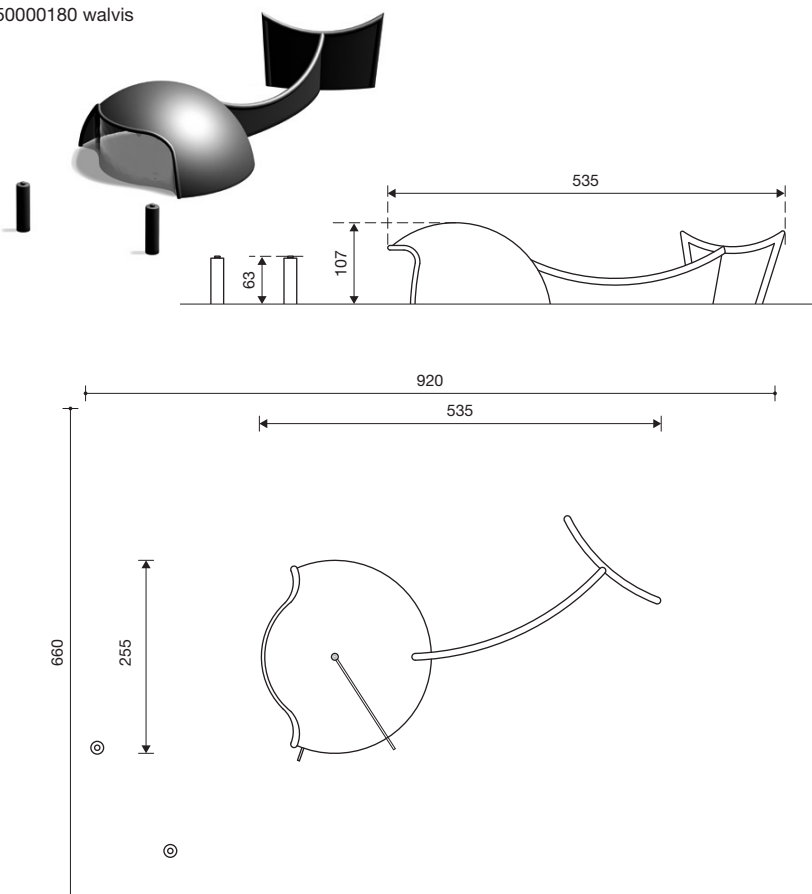

Leveringsomvang

1 walvis en 2 zuilen
1 vulkaan en 1 zuil

Origineel Linie M

50000180

50000281

walvis - vulkaan

50000180 walvis

50000281 vulkaan

Technische gegevens

- Afmetingen:

walvis:	
lengte	5,35 m
breedte	2,55 m
hoogte	1,07 m
vulkaan:	
diameter	2,55 m
hoogte	0,83 m

- Gewicht:

walvis	ca. 500 kg
vulkaan	ca. 200 kg

- Walvis en vulkaan volledig vervaardigd van roestvrij staal en in één deel geleverd. Staalplaat dikte 3 à 5 mm.