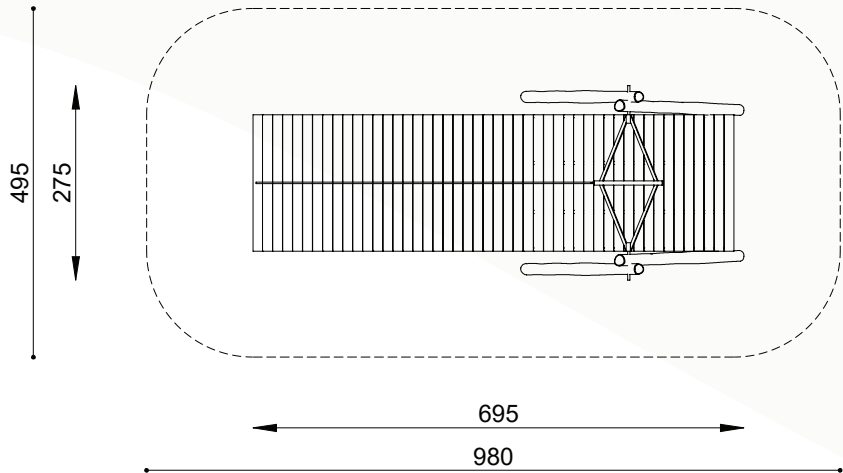

## Bestelnummer

ROB 04.04.03  
ROB 04.04.04  
ROB 04.04.05

## Toestelomschrijving

robinia startplatform kabelbaan, 30/50 m  
robinia startplatform kabelbaan met  
reling, 30/50 m  
robinia startplatform kabelbaan met  
balustrade, 30/50 m

## Technische gegevens

- Afmetingen:
  - lengte 695 cm
  - breedte 275 cm
  - hoogte resp. 95 / 145 cm
- Valhoogte: afhankelijk van plaatsingshoogte
- Obstakelvrije valruimte: 980 x 495 cm

## Bovenaanzicht en afmetingen van toepassing op alle uitvoeringen