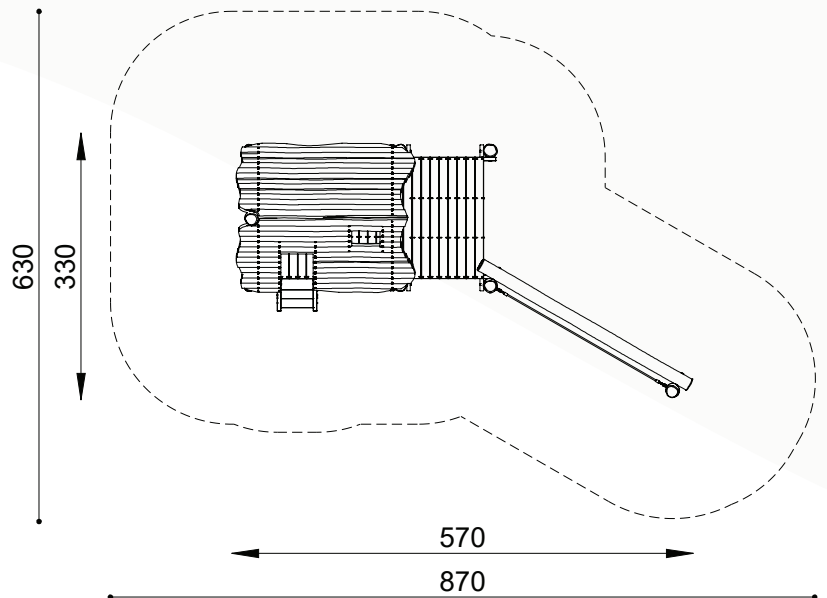

natuurlijk avontuurlijk spelen

Bestelnummer

ROB 01.02.03

Toestelomschrijving

robinia paalhutcombinatie - A
(houtsnijwerk is optioneel)

Technische gegevens

- Afmetingen:
 - lengte 570 cm
 - breedte 330 cm
 - hoogte 320 cm
 - platformhoogte 60 cm
- Valhoogte: 60 cm
- Obstatelvrije valruimte: 870 x 630 cm

Speelwaarde

Het robinia paalhutcombinatie is een speelhut met balkon op steunpalen. Het biedt alle speelmogelijkheden van de kleine speelhut, maar heeft een hogere speelwaarde dankzij het balkon en de evenwichtsbalk. Met twee speelverdiepingen nodigt het uit tot bouw- en avonturenspelen. Op de evenwichtsbalk worden zowel de evenwichtszin als de concentratie en de lichaamsbeheersing getraind. Een zekere mate van behendigheid en concentratie zijn noodzakelijk om de verschillende oefeningen tot een goed einde te brengen waarmee je bij de speelhut komt.