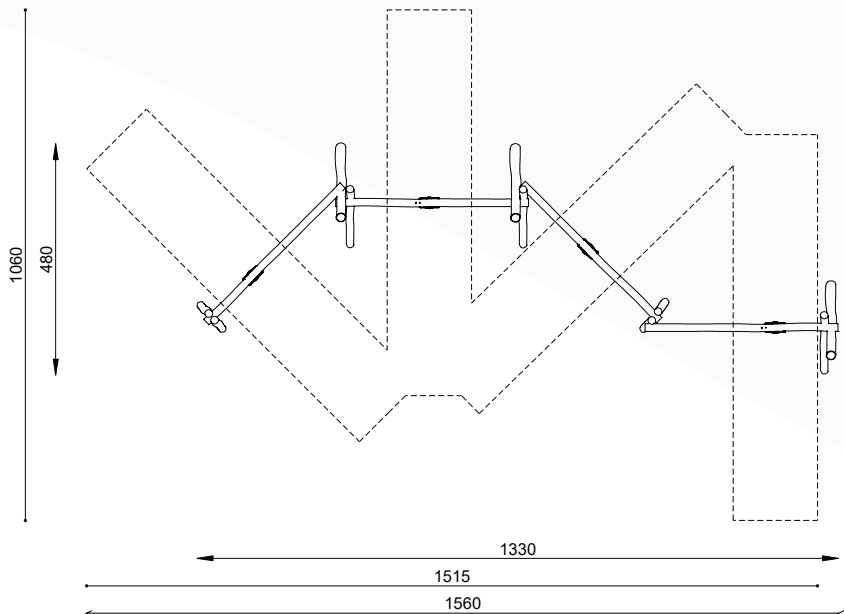

## Toestelomschrijving

robinia 4-delige geschakelde schommel

## Technische gegevens

- Afmetingen:
  - lengte 1330 cm
  - breedte 480 cm
  - hoogte 370 cm
- Valhoogte: < 150 cm
- Obstakelvrije valruimte: 1515 x 1060 cm
- Totale plaatsingsruimte: 1560 x 1060 cm