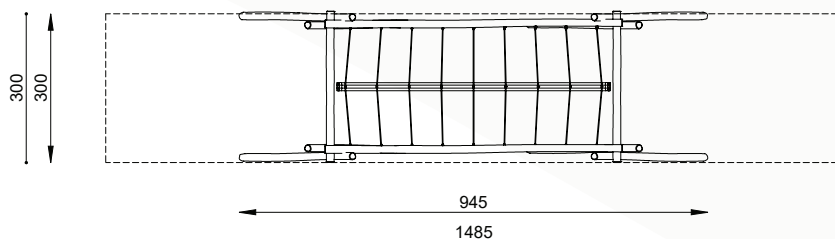

natuurlijk avontuurlijk spelen

Bestelnummer

ROB 04.03.07

Toestelomschrijving

robinia familieschommel

Technische gegevens

- Afmetingen:
 - lengte 945 cm
 - breedte 300 cm
 - hoogte 365 cm
- Valhoogte: < 210 cm
- Obstakelvrije valruimte: 1485 x 300 cm