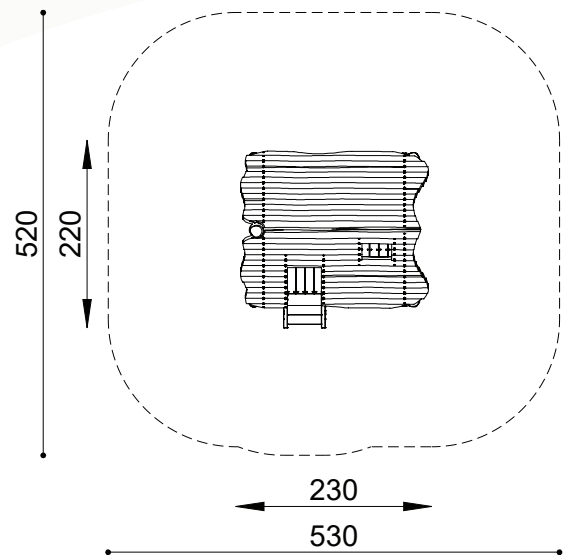

■ **Bestelnummer**
ROB 01.02.02

■ **Toestelomschrijving**
robinia paalhut

■ **Technische gegevens**

- Afmetingen:
 - lengte 230 cm
 - breedte 220 cm
 - hoogte 320 cm
 - platformhoogte 60 cm
- Valhoogte: 60 cm
- Obstakelvrije valruimte: 530 x 520 cm

■ **Speelwaarde**

De robinia paalhut is een speelhut op steunpalen. Het biedt alle speelmogelijkheden van de kleine speelhut, maar heeft een hogere speelwaarde dankzij de speelverdieping. De benedenverdieping nodigt uit tot bouw- en avonturenspeken. Zij doet evenwel ook dienst als kelder of stal van het familieleven dat zich afspeelt op de bovenverdieping. Verschillende paalhutten, op een helling of talud geplaatst, vormen een klein camping gevoel en zodoende een avontuurlijke speelwereld.