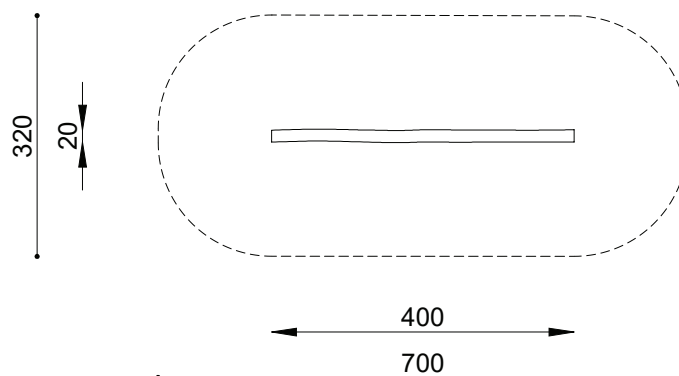

## Toestelomschrijving

robinia evenwichtsbalk

## Technische gegevens

- Afmetingen:
  - lengte 400 cm
  - breedte 20 cm
  - hoogte 40 cm
- Valhoogte: < 60 cm
- Obstakelvrije valruimte: 700 x 320 cm