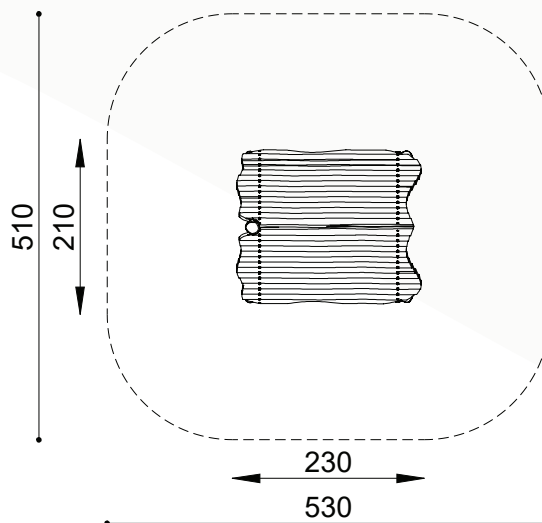

natuurlijk avontuurlijk spelen

Bestelnummer

ROB 01.02.01

Toestelomschrijving

robinia speelhut

Technische gegevens

- Afmetingen:
 - lengte 210 cm
 - breedte 230 cm
 - hoogte 270 cm
 - platformhoogte 21 cm
- Valhoogte: < 60 cm
- Obstakelvrije valruimte: 530 x 510 cm

Speelwaarde

De robinia speelhut geeft aanleiding tot diverse rollenspel. zoals we allemaal kennen is er het spelletje "vadtje en moedertje", dat een extra dimensie krijgt door het dak wat lijkt op een tent. Verschillende speelhutten bij elkaar geplaatst, vormen een mini camping en zodoende een avontuurlijke vakantie spelwereld.