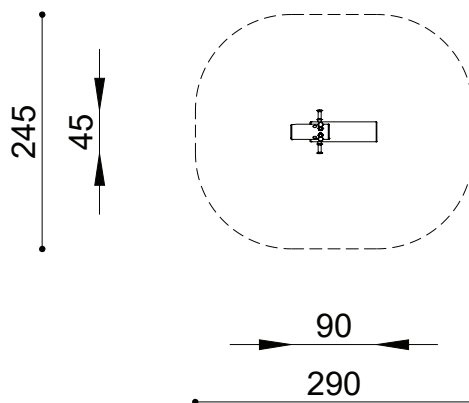

■ Bestelnummer

ROB 04.01.03

■ Toestelomschrijving

robinia veerelement hond

■ Technische gegevens

- Afmetingen:
 - lengte 90 cm
 - breedte 45 cm
 - hoogte 88 cm
- Valhoogte: > 60 cm
- Obstakelvrije valruimte: 290 x 245 cm