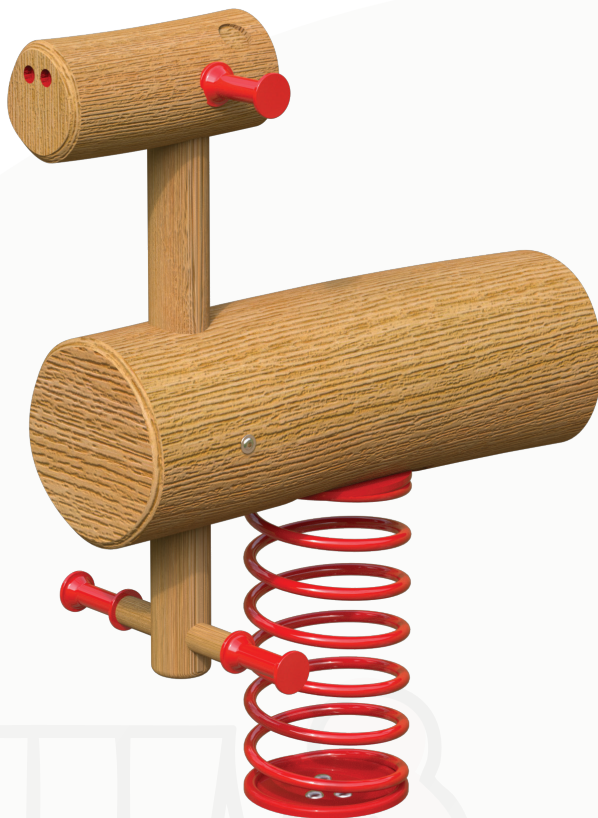

## Bestelnummer

ROB 04.01.02

## Toestelomschrijving

robinia veerelement varken

## Technische gegevens

- Afmetingen:
  - lengte 80 cm
  - breedte 40 cm
  - hoogte 92 cm
- Valhoogte: > 60 cm
- Obstakelvrije valruimte: 280 x 240 cm

## Speelwaarde

De vriendelijke uitstraling van de dieren speelt een rol in het creëren van een leuke speelomgeving voor kleine kinderen. Ze worden voornamelijk gebruikt om op te wippen. Een schommelende beweging ontstaat al door het verplaatsen van gewicht.