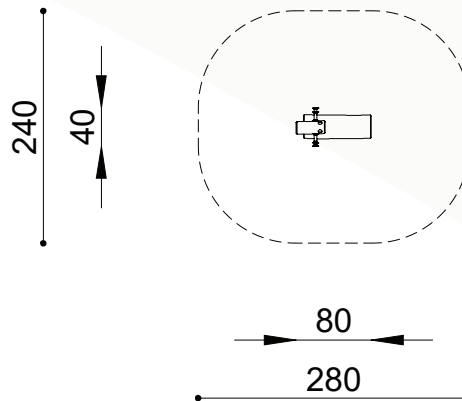

## Technische gegevens

- Afmetingen:
  - lengte 80 cm
  - breedte 40 cm
  - hoogte 92 cm
- Valhoogte: > 60 cm
- Obstakelvrije valruimte: 280 x 240 cm