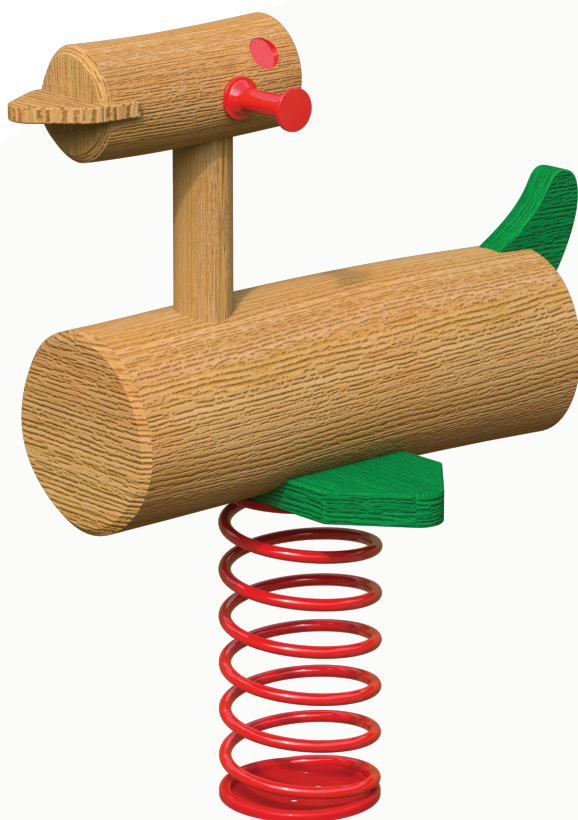

■ Bestelnummer

ROB 04.01.01

■ Toestelomschrijving

robinia veerelement eend

■ Technische gegevens

- Afmetingen:
 - lengte 85 cm
 - breedte 50 cm
 - hoogte 98 cm
- Valhoogte: > 60 cm
- Obstakelvrije valruimte: 285 x 250 cm

■ Speelwaarde

De vriendelijke uitstraling van de dieren speelt een rol in het creëren van een leuke speelomgeving voor kleine kinderen. Ze worden voornamelijk gebruikt om op te wippen. Een schommelende beweging ontstaat al door het verplaatsen van gewicht.

Veelementen zijn ook verkrijgbaar in elk gewenst houtsnijwerk - op aanvraag beschikbaar