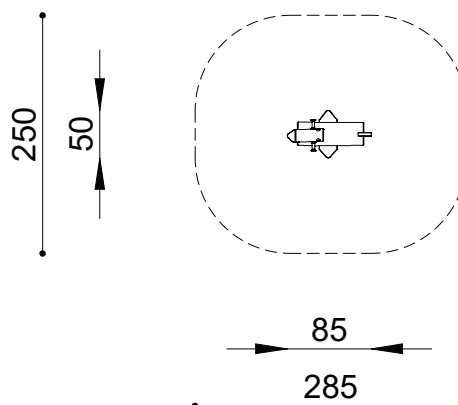

■ Bestelnummer

ROB 04.01.01

■ Toestelomschrijving

robinia veerelement eend

■ Technische gegevens

- Afmetingen:
 - lengte 85 cm
 - breedte 50 cm
 - hoogte 98 cm
- Valhoogte: > 60 cm
- Obstakelvrije valruimte: 285 x 250 cm