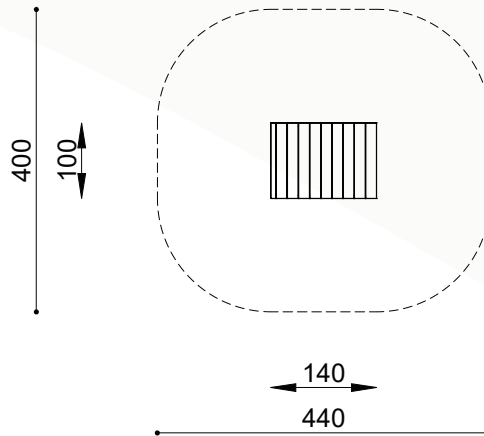

natuurlijk avontuurlijk spelen

■ Bestelnummer

ROB 03.04.06

■ Toestelomschrijving

robinia pompplatform

■ Technische gegevens

- Afmetingen:
 - lengte 140 cm
 - breedte 100 cm
 - hoogte variabel
- Valhoogte: afhankelijk van plaatsingshoogte
- Obstaclevrije valruimte: 440 x 400 cm

■ Speelwaarde

Dit pompplatform vormt de basis voor de mooiste water-speelplekken. Het platform kan gelijk liggen met maaiveld om inclusief spelen mogelijk te maken, of juist op hoogte worden geplaatst om hoogte verschil te creëren.